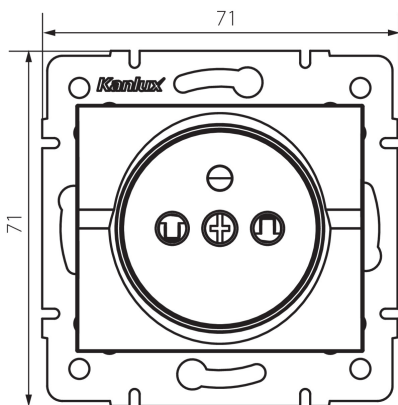

33603 LOGI 02-1250-142 cm

Единичен захранващ контакт, френски стандарт със защита на контактите

5905339336033

ОБЩИ ДАННИ:

Цвят: черен матов

Място на монтаж: за вграждане в стена

Защита на контактите: да

Широчина [mm]: 71

Височина [mm]: 71

Diameter of an installation box: 60

Installation depth: 25

Брой гнезда: 1

ТЕХНИЧЕСКИ ДАННИ:

Номинално напрежение [V]: 250 AC

Номинален ток [A]: 16

Категория на защита от токов удар: I

Material of contacts: CuZn70

Вид заземяване: от тип е

Вид клемма: винтова клемма

Пластмаса: ABS

Степен на защита IP: 20

ЛОГИСТИЧНИ ДАННИ:

Как е опаковано: 10

Количество бройки в междинна опаковка: 10

Ширина на кашон [cm]: 25.5

Височина на кашон [cm]: 32

Дължина на кашон [cm]: 44

Вместимост на кашон [m³]: 0.035904

33603 LOGI 02-1250-142 cm

Единичен захранващ контакт, френски стандарт със защита на контактите