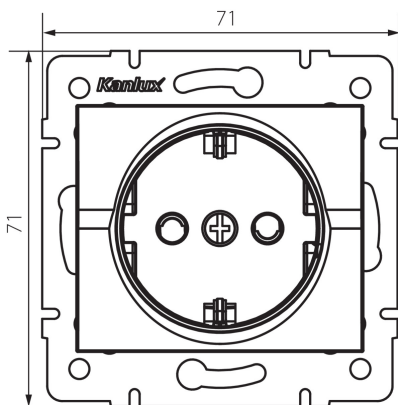

33606 LOGI 02-1240-142 cm

Единичен захранващ контакт Schuko със защита на контактите

5905339336064

Единичен контакт със заземяване ви позволява да захранвате електрическа верига с максимално натоварване 16А. В допълнение, гнездото има контактен затвор, който предпазва от токов удар.

ОБЩИ ДАННИ:

Цвят: черен матов
Място на монтаж: за вграждане в стена
Защита на контактите: да
Широчина [mm]: 71
Височина [mm]: 71
Diameter of an installation box: 60
Installation depth: 25
Брой гнезда: 1

ТЕХНИЧЕСКИ ДАННИ:

Номинално напрежение [V]: 250 AC
Номинален ток [A]: 16
Категория на защита от токов удар: I
Material of contacts: CuZn70
Вид заземяване: от тип f
Вид клемма: винтова клемма
Пластмаса: ABS
Степен на защита IP: 20

ЛОГИСТИЧНИ ДАННИ:

Как е опаковано: 10
Количество бройки в междинна опаковка: 10
Количество бройки в сборна опаковка: 120
Единично нето тегло [g]: 66
Грамаж [g]: 78.25
Дължина на единична опаковка [cm]: 10
Ширина на единична опаковка [cm]: 5
Височина на единична опаковка [cm]: 14
Тегло на кашон [kg]: 9.39
Ширина на кашон [cm]: 26.5
Височина на кашон [cm]: 32
Дължина на кашон [cm]: 44
Вместимост на кашон [m³]: 0.037312