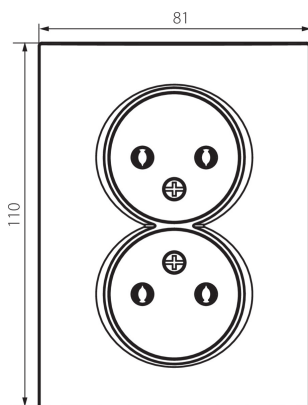

33608 LOGI 02-1280-142 cm

Двоен електрически контакт без заземяване, комплект

5905339336088

Двойно гнездо в комплекта без заземяване. Не изисква допълнителна рамка.

ОБЩИ ДАННИ:

Цвят: черен матов

Място на монтаж: за вграждане в стена

Широчина [mm]: 81

Височина [mm]: 110

Diameter of an installation box: 68

Installation depth: 25

Брой гнезда: 2

ТЕХНИЧЕСКИ ДАННИ:

Номинално напрежение [V]: 250 AC

Номинален ток [A]: 16

Количество бройки в междинна опаковка: 10

Количество бройки в сборна опаковка: 120

Единично нето тегло [g]: 88

Грамаж [g]: 104.42

Дължина на единична опаковка [cm]: 10

Ширина на единична опаковка [cm]: 4

Височина на единична опаковка [cm]: 18

Тегло на кашон [kg]: 12.5304

Ширина на кашон [cm]: 22

Височина на кашон [cm]: 51.2

Дължина на кашон [cm]: 49.5

Вместимост на кашон [m³]: 0.055757

33608 LOGI 02-1280-142 cm

Двоен електрически контакт без заземяване, комплект