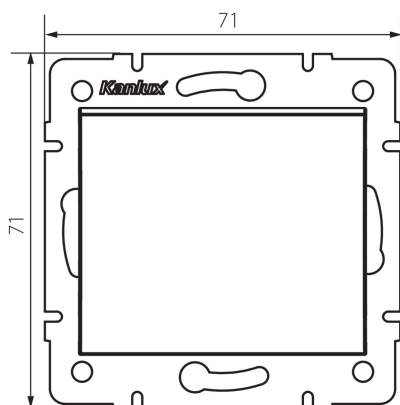

33616 LOGI 02-1050-142 cm

Стълбищен ключ

5905339336163

ОБЩИ ДАННИ:

Цвят: черен матов

Място на монтаж: за вграждане в стена

Подсветка: не

Широчина [mm]: 71

Височина [mm]: 71

Diameter of an installation box: 60

Installation depth: 25

ТЕХНИЧЕСКИ ДАННИ:

Номинално напрежение [V]: 250 AC

Material of contacts: CuZn70

Вид клема: винтова клема

Пластмаса: ABS

Брой лостове: 1

Номинален ток [AX]: 10

Степен на защита IP: 20

ЛОГИСТИЧНИ ДАННИ:

Как е опаковано: 10

Количество бройки в междинна опаковка: 10

Количество бройки в сборна опаковка: 120

Единично нето тегло [g]: 70

Дължина на кашон [cm]: 44

Вместимост на кашон [m³]: 0.035904

33616 LOGI 02-1050-142 cm

Стълбищен ключ