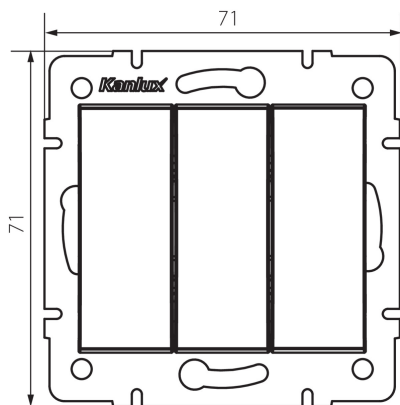

## 33621 LOGI 02-1090-142 cm

Троен ключ

5905339336217

Тройният превключвател се използва за управление на веригата от три лампи или три групи лампи от едно място.

### ОБЩИ ДАННИ:

**Цвят:** черен матов

**Място на монтаж:** за вграждане в стена

**Подсветка:** не

**Широчина [mm]:** 71

**Височина [mm]:** 71

**Diameter of an installation box:** 60

**Installation depth:** 25

### ТЕХНИЧЕСКИ ДАННИ:

**Номинално напрежение [V]:** 250 AC

**Material of contacts:** CuZn70

**Вид клемма:** винтова клемма

**Пластмаса:** ABS

**Брой лостове:** 3

**Номинален ток [A]:** 10

**Степен на защита IP:** 20

**Вместимост на кашон [m³]:** 0.035904

**33621** LOGI 02-1090-142 cm

---

Троен ключ