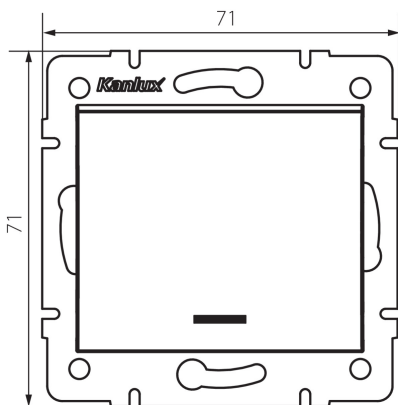

## 33622 LOGI 02-1110-142 cm

Еднополюсен ключ за LED

5905339336224

Еднополюсният превключвател се използва за управление на веригата на една лампа или група лампи от едно място. Съединителят има LED подсветка.

### ОБЩИ ДАННИ:

**Цвят:** черен матов

**Място на монтаж:** за вграждане в стена

**Подсветка:** да

**Широчина [mm]:** 71

**Височина [mm]:** 71

**Diameter of an installation box:** 60

**Installation depth:** 25

### ТЕХНИЧЕСКИ ДАННИ:

**Номинално напрежение [V]:** 250 AC

**Material of contacts:** CuZn70

**Вид клема:** винтова клема

**Пластмаса:** ABS

**Брой лостове:** 1

**Номинален ток [AX]:** 10

**Степен на защита IP:** 20