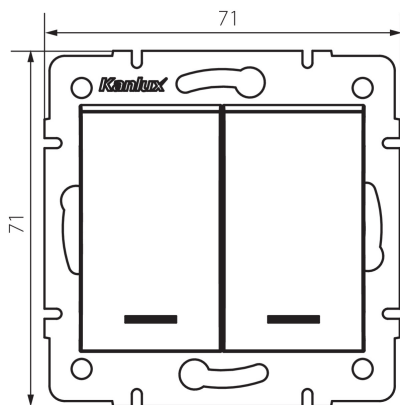

33623 LOGI 02-1120-142 cm

Двоен еднополюсен ключ с LED

5905339336231

Двугрупов превключател за свещи с LED се използва за управление на вериги от две лампи или две групи лампи от едно място. Съединителят има LED подсветка.

ОБЩИ ДАННИ:

Цвят: черен матов

Място на монтаж: за вграждане в стена

Подсветка: да

Широчина [mm]: 71

Височина [mm]: 71

Diameter of an installation box: 60

Installation depth: 25

ТЕХНИЧЕСКИ ДАННИ:

Номинално напрежение [V]: 250 AC

Material of contacts: CuZn70

Вид клема: винтова клема

Пластмаса: ABS

Брой лостове: 2

Номинален ток [AX]: 10

Степен на защита IP: 20

Височина на единична опаковка [cm]: 14

Тегло на кашон [kg]: 10.6296

Ширина на кашон [cm]: 25.5

Височина на кашон [cm]: 32

Дължина на кашон [cm]: 44

Вместимост на кашон [m³]: 0.035904

33623 LOGI 02-1120-142 cm