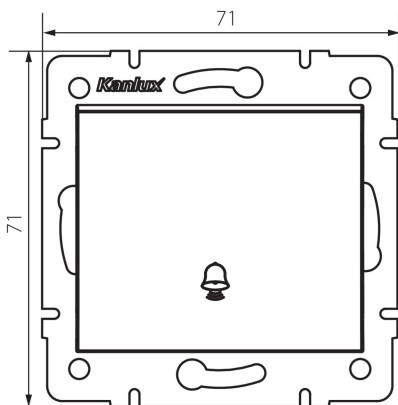

33624 LOGI 02-1030-142 cm

Ключ бутон "звънец"

5905339336248

ОБЩИ ДАННИ:

Цвят: черен матов

Място на монтаж: за вграждане в стена

Широчина [mm]: 71

Височина [mm]: 71

Diameter of an installation box: 60

Installation depth: 25

ТЕХНИЧЕСКИ ДАННИ:

Номинално напрежение [V]: 250 AC

Material of contacts: CuZn70

Вид клема: винтова клема

Пластмаса: ABS

Брой лостове: 1

Номинален ток [AX]: 10

Степен на защита IP: 20

ЛОГИСТИЧНИ ДАННИ:

Как е опаковано: 10

Количество бройки в междинна опаковка: 10

Количество бройки в сборна опаковка: 120

Единично нето тегло [g]: 72

Грамаж [g]: 84.33

Вместимост на кашон [m³]: 0.035904

33624 LOGI 02-1030-142 cm

Ключ бутон "звънец"