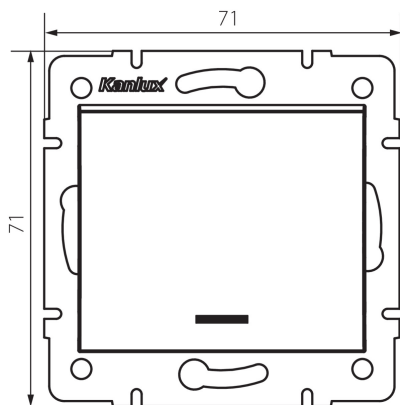

33625 LOGI 02-1140-142 cm

Стълбищен ключ за LED

5905339336255

Превключвателят с LED стълбище се използва за управление на веригата на лампата или група лампи от две различни места. Съединителят има LED подсветка.

ОБЩИ ДАННИ:

Цвят: черен матов

Място на монтаж: за вграждане в стена

Подсветка: да

Широчина [mm]: 71

Височина [mm]: 71

Diameter of an installation box: 60

Installation depth: 25

ТЕХНИЧЕСКИ ДАННИ:

Номинално напрежение [V]: 250 AC

Material of contacts: CuZn70

Вид клема: винтова клема

Пластмаса: ABS

Брой лостове: 1

Номинален ток [AX]: 10

Степен на защита IP: 20

Височина на единична опаковка [cm]: 13

Тегло на кашон [kg]: 10.3896

Ширина на кашон [cm]: 25.5

Височина на кашон [cm]: 32

Дължина на кашон [cm]: 44

Вместимост на кашон [m³]: 0.035904

33625 LOGI 02-1140-142 cm