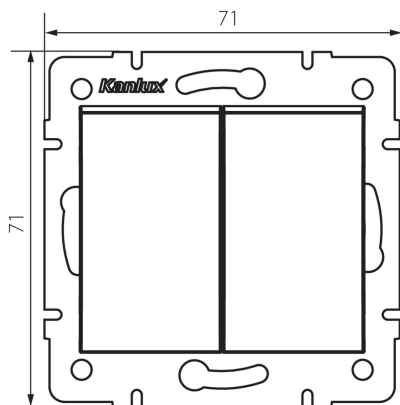

33629 LOGI 02-1022-142 cm

Двоен електрически ключ

5905339336293

Двоен преключател се използва за управление на две групи времеви релета с импулс (управление на веригата на лампата или група лампи, управление на калитки и механизми на вратите).

ОБЩИ ДАННИ:

Цвят: черен матов

Място на монтаж: за вграждане в стена

Широчина [mm]: 71

Височина [mm]: 71

Diameter of an installation box: 60

Installation depth: 25

ТЕХНИЧЕСКИ ДАННИ:

Номинално напрежение [V]: 250 AC

Material of contacts: CuZn70

Вид клема: винтова клема

Пластмаса: ABS

Брой лостове: 2

Номинален ток [AX]: 10

Степен на защита IP: 20

ЛОГИСТИЧНИ ДАННИ:

Височина на единична опаковка [cm]: 14

Тегло на кашон [kg]: 10.4004

Ширина на кашон [cm]: 25.5

Височина на кашон [cm]: 32

Дължина на кашон [cm]: 44

Вместимост на кашон [m³]: 0.035904

33629 LOGI 02-1022-142 cm