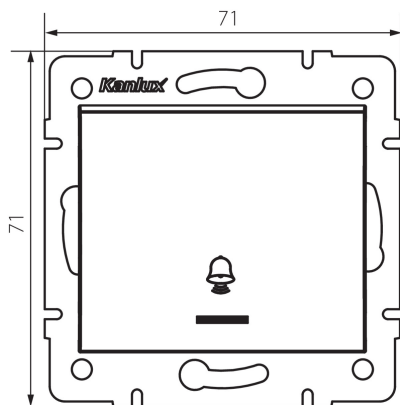

33632 LOGI 02-1080-142 cm

Ключ бутон "звънец" с LED

5905339336323

ОБЩИ ДАННИ:

Цвят: черен матов

Място на монтаж: за вграждане в стена

Подсветка: да

Широчина [mm]: 71

Височина [mm]: 71

Diameter of an installation box: 60

Installation depth: 25

ТЕХНИЧЕСКИ ДАННИ:

Номинално напрежение [V]: 250 AC

Material of contacts: CuZn70

Вид клема: винтова клема

Пластмаса: ABS

Брой лостове: 1

Номинален ток [AX]: 10

Степен на защита IP: 20

ЛОГИСТИЧНИ ДАННИ:

Как е опаковано: 10

Количество бройки в междинна опаковка: 10

Количество бройки в сборна опаковка: 120

Единично нето тегло [g]: 70

Дължина на кашон [cm]: 44

Вместимост на кашон [m³]: 0.035904

33632 LOGI 02-1080-142 cm

Ключ бутон "звънец" с LED