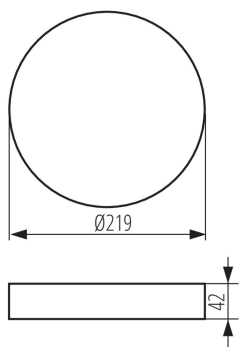

## 33655 AREL FRAME DO 25W W

Акcesoари за осветително тяло от типа downlight

5905339336552

### ОБЩИ ДАННИ:

Цвят: бял

Място на монтаж: за монтаж върху таван

Височина [mm]: 42

Диаметър [mm]: 219

### ЛОГИСТИЧНИ ДАННИ:

Как е опаковано: 40

Количество бройки в междинна опаковка: 1

Количество бройки в сборна опаковка: 40

Единично нето тегло [g]: 156

Грамаж [g]: 280

Дължина на единична опаковка [cm]: 23

Ширина на единична опаковка [cm]: 4.5

Височина на единична опаковка [cm]: 23

Тегло на кашон [kg]: 11.2

Ширина на кашон [cm]: 48

Височина на кашон [cm]: 49

Дължина на кашон [cm]: 49

Вместимост на кашон [m<sup>3</sup>]: 0.115248