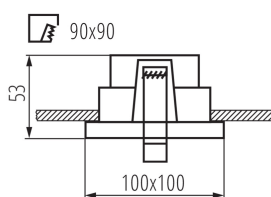

Пръстен на точково осветително тяло

5905339336606

DESIGN
unique

Kanlux REUL е серия декоративни пръстени с една или две светлинни точки. Те се предлагат в универсални бели или контрастни бяло-черни цветове. Пръстените позволяват регулиран на светлината в 2 оси. Геометричната форма може лесно да се впише във всеки интериор, както домашен, така и в Хотели / Ресторанти / Кафенета.

ОБЩИ ДАННИ:

Цвят: бял

Необходимост от използване на самоекраниращи лампи: да

Място на монтаж: за вграждане в таван

Място на приложение: на закрито

Минимално разстояние от осветявания обект: 0,5m

декоративен пръстен без керамична фасунга: да

Продуктът не е подходящ за прикриване с термоизолационен материал: да

Дължина [mm]: 100

Широчина [mm]: 100

Височина [mm]: 53

ТЕХНИЧЕСКИ ДАННИ:

Номинално напрежение [V]: 12 AC; 12 DC; 220-240 AC

Максимална мощност [W]: max 10

Категория на защита от токов удар: II/III

Източник на светлина: MR16/PAR16

източник на светлина включен в комплекта: не

Цокъл: Gx5,3/GU10

Обхват на околната температура, на която може да бъде изложен продуктът [°C]: 5÷25

Материал на корпуса: сплав на алуминий

Ъглова настройка на осветителното тяло: в две оси

Ъглова настройка на осветителното тяло [°]: 20/25

Степен на защита IP: 20

ЛОГИСТИЧНИ ДАННИ:

Как е опаковано: 50

Количество бройки в сборна опаковка: 50

Единично нето тегло [g]: 172

Грамаж [g]: 224.6

Дължина на единична опаковка [cm]: 10.5

Ширина на единична опаковка [cm]: 11.5

Височина на единична опаковка [cm]: 6

Тегло на кашон [kg]: 11.23

Ширина на кашон [cm]: 25

Date of issue: 15.11.2022, 06:38

Запазва се правото за въвеждане на технически промени. Данните, съдържащи се в този материал, не са правно обвързващи. Фотометрия: резултати, получени по време на изпитване на дадения екземпляр.