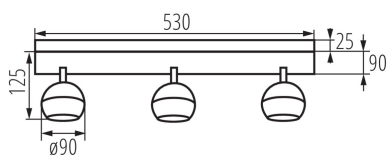

Осветително тяло за стена или таван

5905339336767

Kanlux GALOBA е пълна серия от осветителни тела, включително висящи лампи (GALOBA C), стенни лампи (GALOBA W) и осветителни тела за стена и таван. Висящите лампи Kanlux GALOBA C могат успешно да се използват за осветление на острови или маси, докато стенни и таванни лампи (от 1 до 4 точки светлина) могат да се използват в хол, антре или спалня. Подредбата може да бъде завършена със стенни лампи GALOBA W, които имат превключвател в основата. Всички осветителни тела от серията Kanlux GALOBA имат подвижен абажур, благодарение на който източниците на светлина могат да се сменят бързо и удобно. Максималната височина на източника на светлина за осветителни тела GALOBA е 55 мм. Препоръчваме да използвате източници Kanlux SMART (S GU10) или iQ-LED LIFE (IQ LED L GU10).

ОБЩИ ДАННИ:

Цвят: бял

Място на монтаж: за настенен монтаж, за монтаж върху таван

Място на приложение: на закрито

Минимално разстояние от осветявания обект: 0,5m

Дължина [mm]: 530

Широчина [mm]: 90

Височина [mm]: 150

ТЕХНИЧЕСКИ ДАННИ:

Номинално напрежение [V]: 220-240 AC

Номинална честота [Hz]: 50

Максимална мощност [W]: 3 x max 35

Категория на защита от токов удар: I

Източник на светлина: PAR16

източник на светлина включен в комплекта: не

Цокъл: GU10

Обхват на околната температура, на която може да бъде изложен продуктът [°C]: 5÷25

Материал на корпуса: сплав на алуминий

Вид присъединение: клеморед с винтови клеми

Обхват на напречните сечения на използваните кабели [mm²): 0,75÷1,5

Осветително тяло, подвижно в хоризонтална равнина [°]: 335

Осветително тяло, подвижно във вертикална равнина [°]: 315