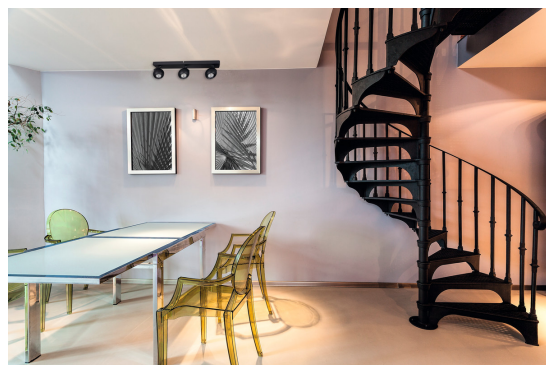

Осветително тяло за стена или таван

5905339336774

Kanlux GALOBA е пълна серия от осветителни тела, включително висящи лампи (GALOBA C), стенни лампи (GALOBA W) и осветителни тела за стена и таван. Висящите лампи Kanlux GALOBA C могат успешно да се използват за осветление на острови или маси, докато стенни и таванни лампи (от 1 до 4 точки светлина) могат да се използват в хол, антре или спалня. Подредбата може да бъде завършена със стенни лампи GALOBA W, които имат превключвател в основата. Всички осветителни тела от серията Kanlux GALOBA имат подвижен абажур, благодарение на който източниците на светлина могат да се сменят бързо и удобно. Максималната височина на източника на светлина за осветителни тела GALOBA е 55 мм. Препоръчваме да използвате източници Kanlux SMART (S GU10) или iQ-LED LIFE (IQ LED L GU10).

Цокъл: GU10

Обхват на околната температура, на която може да бъде изложен продуктът [°C]: 5÷25

Материал на корпуса: сплав на алуминий

Вид присъединение: клеморед с винтови клеми

Обхват на напречните сечения на използваните кабели [mm²]: 0,75÷1,5