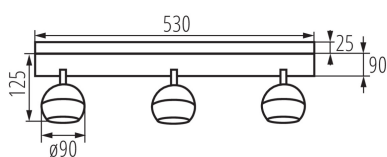

Осветително тяло за стена или таван

5905339336774

Kanlux GALOBA е пълна серия от осветителни тела, включително висящи лампи (GALOBA C), стенни лампи (GALOBA W) и осветителни тела за стена и таван. Висящите лампи Kanlux GALOBA C могат успешно да се използват за осветление на острови или маси, докато стенни и таванни лампи (от 1 до 4 точки светлина) могат да се използват в хол, антре или спалня. Подредбата може да бъде завършена със стенни лампи GALOBA W, които имат превключвател в основата. Всички осветителни тела от серията Kanlux GALOBA имат подвижен абажур, благодарение на който източниците на светлина могат да се сменят бързо и удобно. Максималната височина на източника на светлина за осветителни тела GALOBA е 55 мм. Препоръчваме да използвате източници Kanlux SMART (S GU10) или iQ-LED LIFE (IQ LED L GU10).

ОБЩИ ДАННИ:

Цвят: черен

Място на монтаж: за настенен монтаж, за монтаж върху таван

Място на приложение: на закрито

Минимално разстояние от осветявания обект: 0,5m

Дължина [mm]: 530

Широчина [mm]: 90

Височина [mm]: 150

ТЕХНИЧЕСКИ ДАННИ:

Номинално напрежение [V]: 220-240 AC

Номинална честота [Hz]: 50

Максимална мощност [W]: 3 x max 35

Категория на защита от токов удар: I

Източник на светлина: PAR16

източник на светлина включен в комплекта: не

Цокъл: GU10

Обхват на околната температура, на която може да бъде изложен продуктът [°C]: 5÷25

Материал на корпуса: сплав на алуминий

Вид присъединение: клеморед с винтови клеми

Обхват на напречните сечения на използваните кабели [mm²]: 0,75÷1,5

Осветително тяло, подвижно в хоризонтална равнина [°]: 335

Осветително тяло, подвижно във вертикална равнина [°]: 315