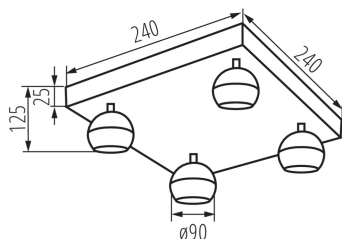

Осветително тяло за стена или таван

5905339336781

Kanlux GALOBA е пълна серия от осветителни тела, включително висящи лампи (GALOBA C), стенни лампи (GALOBA W) и осветителни тела за стена и таван. Висящите лампи Kanlux GALOBA C могат успешно да се използват за осветление на острови или маси, докато стенни и таванни лампи (от 1 до 4 точки светлина) могат да се използват в хол, антре или спалня. Подредбата може да бъде завършена със стенни лампи GALOBA W, които имат превключвател в основата. Всички осветителни тела от серията Kanlux GALOBA имат подвижен абажур, благодарение на който източниците на светлина могат да се сменят бързо и удобно. Максималната височина на източника на светлина за осветителни тела GALOBA е 55 мм. Препоръчваме да използвате източници Kanlux SMART (S GU10) или iQ-LED LIFE (IQ LED L GU10).

ОБЩИ ДАННИ:

Цвят: бял

Място на монтаж: за настенен монтаж, за монтаж върху таван

Място на приложение: на закрито

Минимално разстояние от осветявания обект: 0,5m

Дължина [mm]: 240

Широчина [mm]: 240

Височина [mm]: 125

Цокъл: GU10

Обхват на околната температура, на която може да бъде изложен продуктът [°C]: 5÷25

Материал на корпуса: сплав на алуминий

Вид присъединение: клеморед с винтови клеми

Обхват на напречните сечения на използваните кабели [mm²]: 0,75÷1,5

Височина на единична опаковка [cm]: 14.5

Тегло на кашон [kg]: 6.95

Ширина на кашон [cm]: 31

Височина на кашон [cm]: 31

Дължина на кашон [cm]: 59

Вместимост на кашон [m³]: 0.056699

ДОПЪЛНИТЕЛНА ИНФОРМАЦИЯ:

- Максимална височина на източника на светлина 55mm