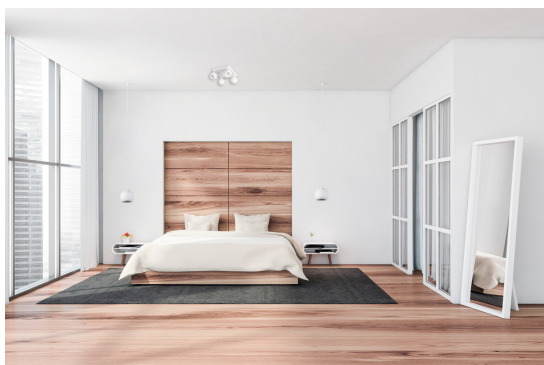

Осветително тяло за стена или таван

5905339336781

Kanlux GALOBA е пълна серия от осветителни тела, включително висящи лампи (GALOBA C), стенни лампи (GALOBA W) и осветителни тела за стена и таван. Висящите лампи Kanlux GALOBA C могат успешно да се използват за осветление на острови или маси, докато стенни и таванни лампи (от 1 до 4 точки светлина) могат да се използват в хол, антре или спалня. Подредбата може да бъде завършена със стенни лампи GALOBA W, които имат превключвател в основата. Всички осветителни тела от серията Kanlux GALOBA имат подвижен абажур, благодарение на който източниците на светлина могат да се сменят бързо и удобно. Максималната височина на източника на светлина за осветителни тела GALOBA е 55 мм. Препоръчваме да използвате източници Kanlux SMART (S GU10) или iQ-LED LIFE (IQ LED L GU10).

ОБЩИ ДАННИ:

Цвят: бял

Място на монтаж: за настенен монтаж, за монтаж върху таван

Място на приложение: на закрито

Минимално разстояние от осветявания обект: 0,5m

Дължина [mm]: 240

Широчина [mm]: 240

Височина [mm]: 125