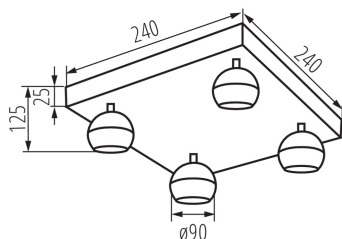

Осветително тяло за стена или таван

5905339336798

Kanlux GALOBA е пълна серия от осветителни тела, включително висящи лампи (GALOBA C), стенни лампи (GALOBA W) и осветителни тела за стена и таван. Висящите лампи Kanlux GALOBA C могат успешно да се използват за осветление на острови или маси, докато стенни и таванни лампи (от 1 до 4 точки светлина) могат да се използват в хол, антре или спалня. Подредбата може да бъде завършена със стенни лампи GALOBA W, които имат превключвател в основата. Всички осветителни тела от серията Kanlux GALOBA имат подвижен абажур, благодарение на който източниците на светлина могат да се сменят бързо и удобно. Максималната височина на източника на светлина за осветителни тела GALOBA е 55 мм. Препоръчваме да използвате източници Kanlux SMART (S GU10) или iQ-LED LIFE (IQ LED L GU10).

ОБЩИ ДАННИ:

Цвят: черен

Място на монтаж: за настенен монтаж, за монтаж върху таван

Място на приложение: на закрито

Минимално разстояние от осветявания обект: 0,5m

Дължина [mm]: 240

Широчина [mm]: 240

Височина [mm]: 125

Цокъл: GU10

Обхват на околната температура, на която може да бъде изложен продуктът [°C]: 5÷25

Материал на корпуса: сплав на алуминий

Вид присъединение: клеморед с винтови клеми

Обхват на напречните сечения на използваните кабели [mm²]: 0,75÷1,5

Височина на единична опаковка [cm]: 14.5

Тегло на кашон [kg]: 6.95

Ширина на кашон [cm]: 31

Височина на кашон [cm]: 31

Дължина на кашон [cm]: 59

Вместимост на кашон [m³]: 0.056699

ДОПЪЛНИТЕЛНА ИНФОРМАЦИЯ:

- Максимална височина на източника на светлина 55mm