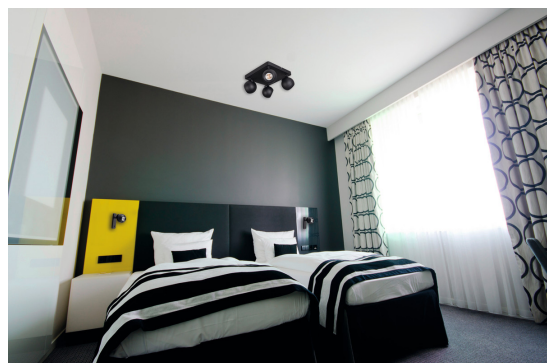

Осветително тяло за стена или таван

5905339336798

Kanlux GALOBA е пълна серия от осветителни тела, включително висящи лампи (GALOBA C), стенни лампи (GALOBA W) и осветителни тела за стена и таван. Висящите лампи Kanlux GALOBA C могат успешно да се използват за осветление на острови или маси, докато стенни и таванни лампи (от 1 до 4 точки светлина) могат да се използват в хол, антре или спалня. Подредбата може да бъде завършена със стенни лампи GALOBA W, които имат превключвател в основата. Всички осветителни тела от серията Kanlux GALOBA имат подвижен абажур, благодарение на който източниците на светлина могат да се сменят бързо и удобно. Максималната височина на източника на светлина за осветителни тела GALOBA е 55 мм. Препоръчваме да използвате източници Kanlux SMART (S GU10) или iQ-LED LIFE (IQ LED L GU10).