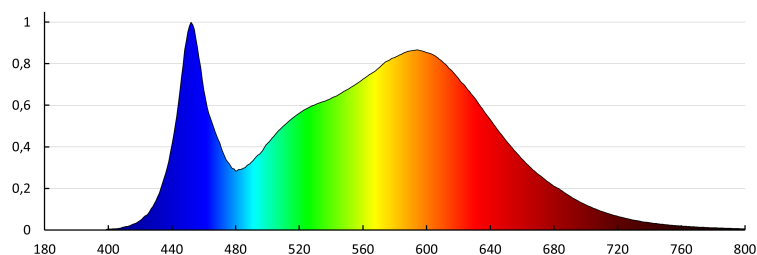

ЛОГИСТИЧНИ ДАННИ:

Мерна единица: брой

Как е опаковано: 50

Количество бройки в междинна опаковка: 1

Количество бройки в сборна опаковка: 50

Единично нето тегло [g]: 254

Грамаж [g]: 302

Бруто тегло на един брой [g]: 296

Дължина на единична опаковка [cm]: 12.5

Ширина на единична опаковка [cm]: 9

Височина на единична опаковка [cm]: 7.5

Тегло на кашон [kg]: 15.1

Ширина на кашон [cm]: 26

Височина на кашон [cm]: 40.5

Дължина на кашон [cm]: 47.5

Вместимост на кашон [m³]: 0.050018