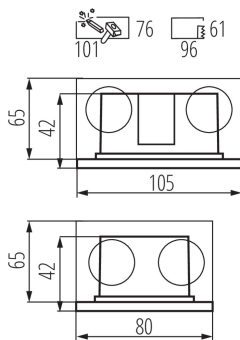

Осветително тяло за вграждане

5905339336941

Kanlux GLASI LED е серия осветителни тела за вграждане. Простата форма и трите цвята на корпуса (черен, графитен и бял) правят LED осветителните тела Kanlux GLASI идеални за осветяване на стени, фасади на сгради и стълби (както в жилищни сгради, така и на обществени места), придавайки им уникален характер.

ОБЩИ ДАННИ:

Цвят: черен

Място на монтаж: за вграждане в стена

Място на приложение: на закрито и на открито

Минимално разстояние от осветявания обект: 0,1m

Възможност за използване с димер: не

Конзолна кутия в комплекта: да

Сменяем източник на светлина: не

Продуктът не е подходящ за прикриване с термоизолационен материал: да

Дължина [mm]: 105

Широчина [mm]: 80

Височина [mm]: 42

Монтажен отвор [mm]: 96x61

Дълбочина [mm]: 42

Интегриран LED източник на светлина: да

ТЕХНИЧЕСКИ ДАННИ:

Номинално напрежение [V]: 220-240 AC

Номинална честота [Hz]: 50

Максимална мощност [W]: 3

Категория на защита от токов удар: II

Вид диод: LED SMD

Светлинен поток [lm]: 140

Полезния светлинен поток на светлинния източник Фuse [LM]: 250

Полезния светлинен поток на светлинния източник Фuse [LM]: w szerokim stożku (120°)

Цвят на светлината: бяла

Корелираната цветна температура [K]: 4000

Устойчивост на цвета в елипсите на Макадам: 6

Индекс на цвето предаване: 80

Експлоатационен срок на лампата [h]: 30000

Брой цикли вкл. / изкл.: 15000

Ъгъл на светене [°]: 120