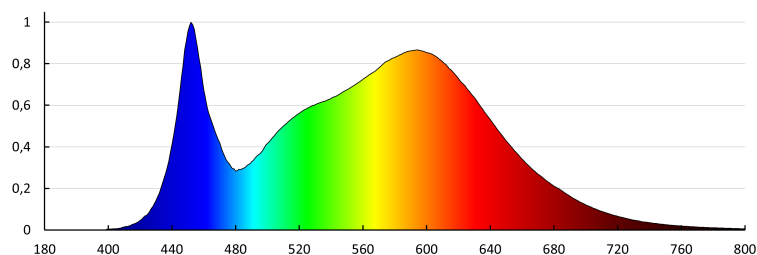

ЛОГИСТИЧНИ ДАННИ:

Мерна единица: брой

Как е опаковано: 50

Количество бройки в междинна опаковка: 1

Количество бройки в сборна опаковка: 50

Единично нето тегло [g]: 254

Грамаж [g]: 302

Бруто тегло на един брой [g]: 298

Дължина на единична опаковка [cm]: 12.5

Ширина на единична опаковка [cm]: 9

Височина на единична опаковка [cm]: 7.5

Тегло на кашон [kg]: 15.1

Ширина на кашон [cm]: 26

Височина на кашон [cm]: 40.5

Дължина на кашон [cm]: 47.5

Вместимост на кашон [m³]: 0.050018