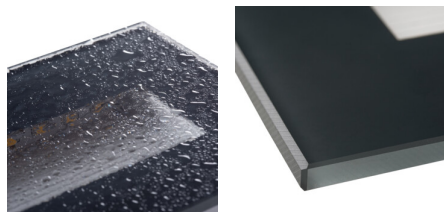

Осветително тяло за вграждане

5905339336958

Kanlux GLASI LED е серия осветителни тела за вграждане. Простата форма и трите цвята на корпуса (черен, графитен и бял) правят LED осветителните тела Kanlux GLASI идеални за осветяване на стени, фасади на сгради и стълби (както в жилищни сгради, така и на обществени места), придавайки им уникален характер.

ОБЩИ ДАННИ:

Цвят: графитен

Място на монтаж: за вграждане в стена

Място на приложение: на закрито и на открито

Минимално разстояние от осветявания обект: 0,1m

Възможност за използване с димер: не

Конзолна кутия в комплекта: да

Сменяем източник на светлина: не

Продуктът не е подходящ за прикриване с

термоизолационен материал: да

Дължина [mm]: 105

Широчина [mm]: 80

Височина [mm]: 42

Монтажен отвор [mm]: 96x61

Дълбочина [mm]: 42