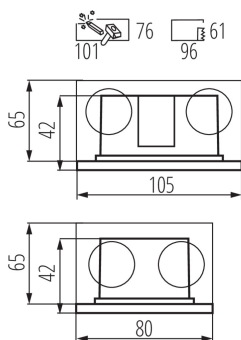

Осветително тяло за вграждане

5905339336958

Kanlux GLASI LED е серия осветителни тела за вграждане. Простата форма и трите цвята на корпуса (черен, графитен и бял) правят LED осветителните тела Kanlux GLASI идеални за осветяване на стени, фасади на сгради и стълби (както в жилищни сгради, така и на обществени места), придавайки им уникален характер.

ОБЩИ ДАННИ:

Цвят: графитен

Място на монтаж: за вграждане в стена

Място на приложение: на закрито и на открито

Минимално разстояние от осветявания обект: 0,1m

Възможност за използване с димер: не

Конзолна кутия в комплекта: да

Сменяем източник на светлина: не

Продуктът не е подходящ за прикриване с

термоизолационен материал: да

Дължина [mm]: 105

Широчина [mm]: 80

Височина [mm]: 42

Монтажен отвор [mm]: 96x61

Дълбочина [mm]: 42

Интегриран LED източник на светлина: да

ТЕХНИЧЕСКИ ДАННИ:

Номинално напрежение [V]: 220-240 AC

Номинална честота [Hz]: 50

Максимална мощност [W]: 3

Категория на защита от токов удар: II

Вид диод: LED SMD

Светлинен поток [lm]: 140

Полезния светлинен поток на светлинния източник Φ_{use} [LM]: 140

Полезния светлинен поток на светлинния източник Φ_{use} [LM]: w szerokim stożku (120°)

Цвят на светлината: бяла

Корелираната цветна температура [K]: 4000

Устойчивост на цвета в елипсите на Макадам: 6

Индекс на цвето предаване: 80

Експлоатационен срок на лампата [h]: 30000

Брой цикли вкл. / изкл.: 15000

Ъгъл на светене [°]: 120