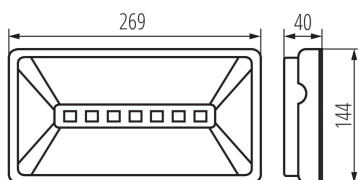

33818 ONTEC S M2302MATWCLD

Аварийно осветително тяло LED

5902052528745

Аварийното осветление или осветлението с антипаник ефект се използва в помещения от тип Open Space за противодействие на паниката. То позволява достигане на мястото, където можете да видите маркирания маршрут за евакуация.

ОБЩИ ДАННИ:

Цвят: бял

Място на монтаж: wall mounted, ceiling mounted

Място на приложение: на закрито и на открито

Интегриран LED източник на светлина: да

ТЕХНИЧЕСКИ ДАННИ:

Номинално напрежение [V]: 220-240 AC

Номинална честота [Hz]: 50

Номинална мощност [W]: 6,5

Номинална мощност (LED) [W]: 4.7

Категория на защита от токов удар: II

Материал на дифузера: пластмаса

Вид диод: LED SMD

Светлинен поток [lm]: 241

Светлинен поток [lm] (модул за аварийно осветление): 241

Цвят на светлината: хладно бяла

Корелираната цветна температура [K]: 5000

Обхват на околната температура, на която може да бъде изложен продуктът [°C]: -15÷40

Акумулатор (тип): LiFePO4/C

Акумулатор (параметри): 6.4V

Режими на работа: аварийно-мрежов

Употреба: осветление против паника

Време за аварийна работа [h]: 3

Автоматичен тест: да

Материал на корпуса: пластмаса

Вид присъединение: самозаклучващи се клемми

Степен на защита IP: 65

ЛОГИСТИЧНИ ДАННИ:

Мерна единица: брой

Как е опаковано: 1

Количество бройки в междинна опаковка: 1

Количество бройки в сборна опаковка: 1