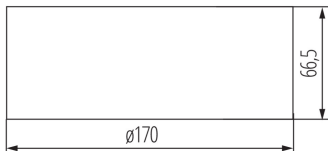

### ОБЩИ ДАННИ:

**Цвят:** бял

**Място на монтаж:** за настенен монтаж, за монтаж върху таван

**Място на приложение:** на закрито

**Височина [mm]:** 66.5

**Диаметър [mm]:** 170

**Интегриран LED източник на светлина:** да