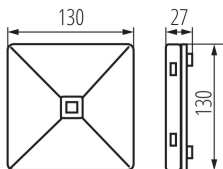

33826 ONTEC R C1 60N M STW

Аварийно осветително тяло LED

5902052535965

Аварийното осветление или осветлението с антипаник ефект се използва в помещения от тип Open Space за противодействие на паниката. То позволява достигане на мястото, където можете да видите маркирания маршрут за евакуация.

ОБЩИ ДАННИ:

Цвят: бял

Място на монтаж: wall mounted, ceiling mounted

Място на приложение: на закрито

Интегриран LED източник на светлина: да

ТЕХНИЧЕСКИ ДАННИ:

Номинално напрежение [V]: 220-240 AC

Номинална честота [Hz]: 50

Номинална мощност [W]: 1.2

Номинална мощност (LED) [W]: 2

Категория на защита от токов удар: II

Материал на дифузера: пластмаса

Вид диод: LED SMD

Светлинен поток [lm]: 306

Светлинен поток [lm] (модул за аварийно осветление): 306

Цвят на светлината: хладно бяла

Корелираната цветна температура [K]: 5000

Обхват на околната температура, на която може да бъде изложен продуктът [°C]: 10÷35

Акумулатор (тип): LiFePO4/C

Акумулатор (параметри): 3,2V 1,5Ah

Режими на работа: аварийен

Употреба: осветление на евакуационен път

Време за аварийна работа [h]: 1

Стандартен тест: да

Материал на корпуса: пластмаса

Вид присъединение: самозаклучващи се клеми

Степен на защита IP: 20

ЛОГИСТИЧНИ ДАННИ:

Как е опаковано: 1

Количество бройки в междинна опаковка: 1

Количество бройки в сборна опаковка: 1