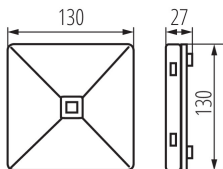

Аварийно осветително тяло LED

5902052529179

Аварийното осветление или осветлението с антипаник ефект се използва в помещения от тип Open Space за противодействие на паниката. То позволява достигане на мястото, където можете да видите маркирания маршрут за евакуация.

ОБЩИ ДАННИ:

Цвят: бял

Място на монтаж: wall mounted, ceiling mounted

Място на приложение: на закрито

Интегриран LED източник на светлина: да

ТЕХНИЧЕСКИ ДАННИ:

Номинално напрежение [V]: 220-240 AC

Номинална честота [Hz]: 50

Номинална мощност (LED) [W]: 2

Категория на защита от токов удар: II

Материал на дифузера: пластмаса

Вид диод: LED SMD

Светлинен поток [lm]: 246

Светлинен поток [lm] (модул за аварийно осветление): 246

Цвят на светлината: хладно бяла

Корелираната цветна температура [K]: 5000

Обхват на околната температура, на която може да бъде изложен продуктът [°C]: 10÷35

Акумулатор (тип): LiFePO4/C

Акумулатор (параметри): 6.4V

Режими на работа: аварийно-мрежов

Употреба: осветление на евакуационен път

Време за аварийна работа [h]: 3

Стандартен тест: да

Материал на корпуса: пластмаса

Вид присъединение: самозаклучващи се клеми

Степен на защита IP: 20

ЛОГИСТИЧНИ ДАННИ:

Как е опаковано: 1

Количество бройки в междинна опаковка: 1

Количество бройки в сборна опаковка: 1

Единично нето тегло [g]: 240

Дължина на единична опаковка [cm]: 13.5

Ширина на единична опаковка [cm]: 4

Височина на единична опаковка [cm]: 13.5

Ширина на кашон [cm]: 15