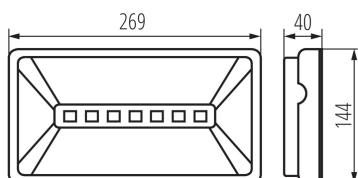

33841 ONTEC S M5305MATW

Аварийно осветително тяло LED

5902052529582

Аварийното осветление или осветлението с антипаник ефект се използва в помещения от тип Open Space за противодействие на паниката. То позволява достигане на мястото, където можете да видите маркирания маршрут за евакуация.

ОБЩИ ДАННИ:

Цвят: бял

Място на монтаж: wall mounted, ceiling mounted

Място на приложение: на закрито

Интегриран LED източник на светлина: да

ТЕХНИЧЕСКИ ДАННИ:

Номинално напрежение [V]: 220-240 AC

Номинална честота [Hz]: 50

Номинална мощност [W]: 6,8

Номинална мощност (LED) [W]: 4.5

Категория на защита от токов удар: II

Материал на дифузера: пластмаса

Вид диод: LED SMD

Светлинен поток [lm]: 576

Светлинен поток [lm] (модул за аварийно осветление): 576

Цвят на светлината: хладно бяла

Корелираната цветна температура [K]: 5000

Обхват на околната температура, на която може да бъде изложен продуктът [°C]: 10÷40

Акумулатор (тип): LiFePO4/C

Акумулатор (параметри): 6.4V

Режими на работа: аварийно-мрежов

Употреба: осветление против паника

Време за аварийна работа [h]: 3

Автоматичен тест: да

Материал на корпуса: пластмаса

Вид присъединение: самозаклучващи се клемми

Степен на защита IP: 65

ЛОГИСТИЧНИ ДАННИ:

Мерна единица: брой

Как е опаковано: 1

Количество бройки в междинна опаковка: 1

Количество бройки в сборна опаковка: 1