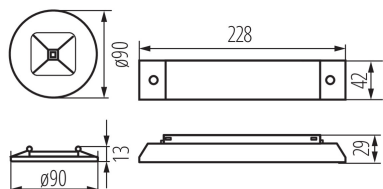

Аварийно осветително тяло LED

5902052536269

Аварийното осветление или осветлението с антипаник ефект се използва в помещения от тип Open Space за противодействие на паниката. То позволява достигане на мястото, където можете да видите маркирания маршрут за евакуация.

ОБЩИ ДАННИ:

Цвят: бял

Място на монтаж: за вграждане в таван

Място на приложение: на закрито

Височина [mm]: 13

Диаметър [mm]: 90

Интегриран LED източник на светлина: да

ТЕХНИЧЕСКИ ДАННИ:

Номинално напрежение [V]: 220-240 AC

Номинална честота [Hz]: 50

Номинална мощност [W]: 1.2

Номинална мощност (LED) [W]: 3

Категория на защита от токов удар: II

Материал на дифузера: пластмаса

Вид диод: LED SMD

Светлинен поток [lm]: 338

Светлинен поток [lm] (модул за аварийно осветление): 338

Цвят на светлината: хладно бяла

Корелираната цветна температура [K]: 5000

Обхват на околната температура, на която може да бъде изложен продуктът [°C]: 10÷35

Акумулатор (тип): LiFePO4/C

Акумулатор (параметри): 3,2V 1,5Ah

Режими на работа: аварийен

Употреба: осветление против паника

Време за аварийна работа [h]: 1

Автоматичен тест: да

Материал на корпуса: пластмаса

Вид присъединение: самозаклучващи се клеми

Степен на защита IP: 20

ЛОГИСТИЧНИ ДАННИ:

Как е опаковано: 1

Количество бройки в междинна опаковка: 1

Количество бройки в сборна опаковка: 1

Единично нето тегло [g]: 264

Грамаж [g]: 326