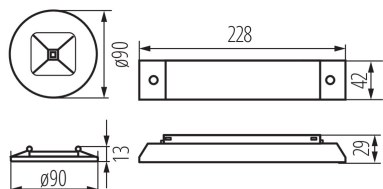

Аварийно осветително тяло LED

5902052528806

Аварийното осветление или осветлението с антипаник ефект се използва в помещения от тип Open Space за противодействие на паниката. То позволява достигане на мястото, където можете да видите маркирания маршрут за евакуация.

ОБЩИ ДАННИ:

Цвят: бял

Място на монтаж: за вграждане в таван

Височина [mm]: 13

Диаметър [mm]: 90

Интегриран LED източник на светлина: да

ТЕХНИЧЕСКИ ДАННИ:

Номинално напрежение [V]: 220-240 AC

Номинална честота [Hz]: 50

Номинална мощност (LED) [W]: 2

Категория на защита от токов удар: II

Материал на дифузера: пластмаса

Вид диод: LED SMD

Светлинен поток [lm]: 288

Светлинен поток [lm] (модул за аварийно осветление): 288

Цвят на светлината: хладно бяла

Корелираната цветна температура [K]: 5000

Акумулатор (тип): LiFePO4/C

Акумулатор (параметри): 6.4V

Режими на работа: аварийно-мрежов

Употреба: осветление на евакуационен път

Време за аварийна работа [h]: 3

Автоматичен тест: да

Материал на корпуса: пластмаса

Вид присъединение: самозакljučващи се клеми

Степен на защита IP: 20

ЛОГИСТИЧНИ ДАННИ:

Как е опаковано: 1

Количество бройки в междинна опаковка: 1

Количество бройки в сборна опаковка: 1