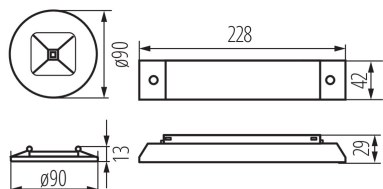

Аварийно осветително тяло LED

5902052536504

Аварийното осветление или осветлението с антипаник ефект се използва в помещения от тип Open Space за противодействие на паниката. То позволява достигане на мястото, където можете да видите маркирания маршрут за евакуация.

ОБЩИ ДАННИ:

Цвят: бял

Място на монтаж: за вграждане в таван

Място на приложение: на закрито

Височина [mm]: 13

Диаметър [mm]: 90

Интегриран LED източник на светлина: да

ТЕХНИЧЕСКИ ДАННИ:

Номинално напрежение [V]: 220-240 AC

Номинална честота [Hz]: 50

Номинална мощност [W]: 1.2

Номинална мощност (LED) [W]: 3

Категория на защита от токов удар: II

Материал на дифузера: пластмаса

Вид диод: LED SMD

Светлинен поток [lm]: 297

Светлинен поток [lm] (модул за аварийно осветление): 297

Цвят на светлината: хладно бяла

Корелираната цветна температура [K]: 5000

Обхват на околната температура, на която може да бъде изложен продуктът [°C]: 10÷35

Акумулатор (тип): LiFePO4/C

Акумулатор (параметри): 3,2V 1,5Ah

Режими на работа: аварийен

Употреба: осветление на евакуационен път

Време за аварийна работа [h]: 1

Автоматичен тест: да

Материал на корпуса: пластмаса

Вид присъединение: самозаклучващи се клеми

Степен на защита IP: 20

ЛОГИСТИЧНИ ДАННИ:

Как е опаковано: 1

Количество бройки в междинна опаковка: 1

Количество бройки в сборна опаковка: 1

Единично нето тегло [g]: 262

Грамаж [g]: 324