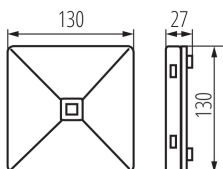

Аварийно осветително тяло LED

5902052535781

Аварийното осветление или осветлението с антипаник ефект се използва в помещения от тип Open Space за противодействие на паниката. То позволява достигане на мястото, където можете да видите маркирания маршрут за евакуация.

ОБЩИ ДАННИ:

Цвят: бял

Място на монтаж: wall mounted, ceiling mounted

Място на приложение: на закрито

Интегриран LED източник на светлина: да

ТЕХНИЧЕСКИ ДАННИ:

Номинално напрежение [V]: 220-240 AC

Номинална честота [Hz]: 50

Номинална мощност [W]: 1.2

Номинална мощност (LED) [W]: 2

Категория на защита от токов удар: II

Материал на дифузера: пластмаса

Вид диод: LED SMD

Светлинен поток [lm]: 360

Светлинен поток [lm] (модул за аварийно осветление): 360

Цвят на светлината: хладно бяла

Корелираната цветна температура [K]: 5000

Обхват на околната температура, на която може да бъде изложен продуктът [°C]: 10÷35

Акумулатор (тип): LiFePO4/C

Акумулатор (параметри): 3,2V 1,5Ah

Режими на работа: аварийен

Употреба: осветление против паника

Време за аварийна работа [h]: 1

Автоматичен тест: да

Материал на корпуса: пластмаса

Вид присъединение: самозаклучващи се клеми

Степен на защита IP: 20

ЛОГИСТИЧНИ ДАННИ:

Как е опаковано: 1

Количество бройки в междинна опаковка: 1

Количество бройки в сборна опаковка: 1

Единично нето тегло [g]: 190

Грамаж [g]: 232

Дължина на единична опаковка [cm]: 13.5

Ширина на единична опаковка [cm]: 3.5