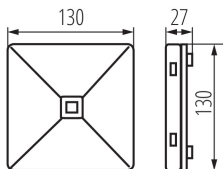

33852 ONTEC R C1 60N M ATW

Аварийно осветително тяло LED

5902052536023

Аварийното осветление или осветлението с антипаник ефект се използва в помещения от тип Open Space за противодействие на паниката. То позволява достигане на мястото, където можете да видите маркирания маршрут за евакуация.

ОБЩИ ДАННИ:

Цвят: бял

Място на монтаж: wall mounted, ceiling mounted

Място на приложение: на закрито

Интегриран LED източник на светлина: да

ТЕХНИЧЕСКИ ДАННИ:

Номинално напрежение [V]: 220-240 AC

Номинална честота [Hz]: 50

Номинална мощност [W]: 1.2

Номинална мощност (LED) [W]: 2

Категория на защита от токов удар: II

Материал на дифузера: пластмаса

Вид диод: LED SMD

Светлинен поток [lm]: 306

Светлинен поток [lm] (модул за аварийно осветление): 306

Цвят на светлината: хладно бяла

Корелираната цветна температура [K]: 5000

Обхват на околната температура, на която може да бъде изложен продуктът [°C]: 10÷35

Акумулатор (тип): LiFePO4/C

Акумулатор (параметри): 3,2V 1,5Ah

Режими на работа: аварийен

Употреба: осветление на евакуационен път

Време за аварийна работа [h]: 1

Автоматичен тест: да

Материал на корпуса: пластмаса

Вид присъединение: самозаклучващи се клеми

Степен на защита IP: 20

ЛОГИСТИЧНИ ДАННИ:

Как е опаковано: 1

Количество бройки в междинна опаковка: 1

Количество бройки в сборна опаковка: 1

Единично нето тегло [g]: 190

Грамаж [g]: 232

Дължина на единична опаковка [cm]: 13.5

Ширина на единична опаковка [cm]: 3.5