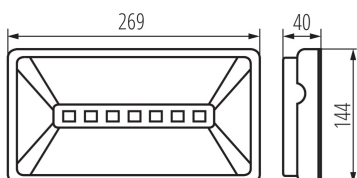

33856 ONTEC S M2302MSTWCLD

Аварийно осветително тяло LED

5902052528738

Аварийното осветление или осветлението с антипаник ефект се използва в помещения от тип Open Space за противодействие на паниката. То позволява достигане на мястото, където можете да видите маркирания маршрут за евакуация.

ОБЩИ ДАННИ:

Цвят: бял

Място на монтаж: wall mounted, ceiling mounted

Място на приложение: на закрито и на открито

Интегриран LED източник на светлина: да

ТЕХНИЧЕСКИ ДАННИ:

Номинално напрежение [V]: 220-240 AC

Номинална честота [Hz]: 50

Номинална мощност [W]: 6,5

Номинална мощност (LED) [W]: 4.7

Категория на защита от токов удар: II

Материал на дифузера: пластмаса

Вид диод: LED SMD

Светлинен поток [lm]: 241

Светлинен поток [lm] (модул за аварийно осветление): 241

Цвят на светлината: хладно бяла

Корелираната цветна температура [K]: 5000

Обхват на околната температура, на която може да бъде изложен продуктът [°C]: -15÷40

Акумулатор (тип): LiFePO4/C

Акумулатор (параметри): 6.4V

Режими на работа: аварийно-мрежов

Употреба: осветление против паника

Време за аварийна работа [h]: 3

Стандартен тест: да

Материал на корпуса: пластмаса

Вид присъединение: самозаклучващи се клемми

Степен на защита IP: 65

ЛОГИСТИЧНИ ДАННИ:

Мерна единица: брой

Как е опаковано: 1

Количество бройки в междинна опаковка: 1

Количество бройки в сборна опаковка: 1