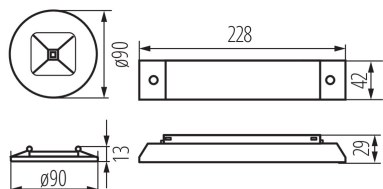

33858 ONTEC C M160NMSTW

Аварийно осветително тяло LED

5902052536207

Аварийното осветление или осветлението с антипаник ефект се използва в помещения от тип Open Space за противодействие на паниката. То позволява достигане на мястото, където можете да видите маркирания маршрут за евакуация.

ОБЩИ ДАННИ:

Цвят: бял

Място на монтаж: за вграждане в таван

Място на приложение: на закрито

Височина [mm]: 13

Диаметър [mm]: 90

Интегриран LED източник на светлина: да

ТЕХНИЧЕСКИ ДАННИ:

Номинално напрежение [V]: 220-240 AC

Номинална честота [Hz]: 50

Номинална мощност [W]: 1.2

Номинална мощност (LED) [W]: 3

Категория на защита от токов удар: II

Материал на дифузера: пластмаса

Вид диод: LED SMD

Светлинен поток [lm]: 338

Светлинен поток [lm] (модул за аварийно осветление): 338

Цвят на светлината: хладно бяла

Корелираната цветна температура [K]: 5000

Обхват на околната температура, на която може да бъде изложен продуктът [°C]: 10÷35

Акумулатор (тип): LiFePO4/C

Акумулатор (параметри): 3,2V 1,5Ah

Режими на работа: аварийен

Употреба: осветление против паника

Време за аварийна работа [h]: 1

Стандартен тест: да

Материал на корпуса: пластмаса

Вид присъединение: самозаклучващи се клемми

Степен на защита IP: 20

ЛОГИСТИЧНИ ДАННИ:

Как е опаковано: 1

Количество бройки в междинна опаковка: 1

Количество бройки в сборна опаковка: 1