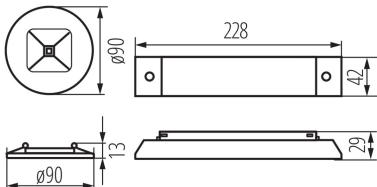

Аварийно осветително тяло LED

5902052525218

Аварийното осветление или осветлението с антипаник ефект се използва в помещения от тип Open Space за противодействие на паниката. То позволява достигане на мястото, където можете да видите маркирания маршрут за евакуация.

ОБЩИ ДАННИ:

Цвят: бял

Място на монтаж: за вграждане в таван

Височина [mm]: 13

Диаметър [mm]: 90

Интегриран LED източник на светлина: да

ТЕХНИЧЕСКИ ДАННИ:

Номинално напрежение [V]: 220-240 AC

Номинална честота [Hz]: 50

Номинална мощност (LED) [W]: 1

Категория на защита от токов удар: II

Материал на дифузера: пластмаса

Вид диод: LED SMD

Цвят на светлината: хладно бяла

Корелираната цветна температура [K]: 5000

Режими на работа: аварийен

Употреба: осветление на евакуационен път

Време за аварийна работа [h]: 3

Стандартен тест: да

Материал на корпуса: пластмаса

Вид присъединение: самозаклучващи се клеми

Степен на защита IP: 20

ЛОГИСТИЧНИ ДАННИ:

Как е опаковано: 1

Количество бройки в междинна опаковка: 1

Количество бройки в сборна опаковка: 1