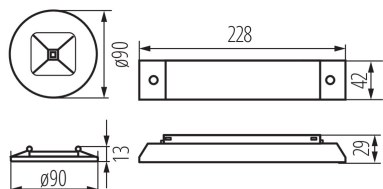

Аварийно осветително тяло LED

5902052536443

Аварийното осветление или осветлението с антипаник ефект се използва в помещения от тип Open Space за противодействие на паниката. То позволява достигане на мястото, където можете да видите маркирания маршрут за евакуация.

ОБЩИ ДАННИ:

Цвят: бял

Място на монтаж: за вграждане в таван

Място на приложение: на закрито

Височина [mm]: 13

Диаметър [mm]: 90

Интегриран LED източник на светлина: да

ТЕХНИЧЕСКИ ДАННИ:

Номинално напрежение [V]: 220-240 AC

Номинална честота [Hz]: 50

Номинална мощност [W]: 1.2

Номинална мощност (LED) [W]: 3

Категория на защита от токов удар: II

Материал на дифузера: пластмаса

Вид диод: LED SMD

Светлинен поток [lm]: 297

Светлинен поток [lm] (модул за аварийно осветление): 297

Цвят на светлината: хладно бяла

Корелираната цветна температура [K]: 5000

Обхват на околната температура, на която може да бъде изложен продуктът [°C]: 10÷35

Акумулатор (тип): LiFePO4/C

Акумулатор (параметри): 3,2V 1,5Ah

Режими на работа: аварийен

Употреба: осветление на евакуационен път

Време за аварийна работа [h]: 1

Стандартен тест: да

Материал на корпуса: пластмаса

Вид присъединение: самозаклучващи се клеми

Степен на защита IP: 20

ЛОГИСТИЧНИ ДАННИ:

Как е опаковано: 1

Количество бройки в междинна опаковка: 1

Количество бройки в сборна опаковка: 1