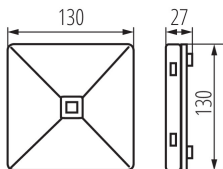

33870 ONTEC R M5 105 M ATW

Аварийно осветително тяло LED

5902052520787

Аварийното осветление или осветлението с антипаник ефект се използва в помещения от тип Open Space за противодействие на паниката. То позволява достигане на мястото, където можете да видите маркирания маршрут за евакуация.

ОБЩИ ДАННИ:

Цвят: бял

Място на монтаж: wall mounted, ceiling mounted

Място на приложение: на закрито

Интегриран LED източник на светлина: да

ТЕХНИЧЕСКИ ДАННИ:

Номинално напрежение [V]: 220-240 AC

Номинална честота [Hz]: 50

Номинална мощност [W]: 6.7

Номинална мощност (LED) [W]: 4.5

Категория на защита от токов удар: II

Материал на дифузера: пластмаса

Вид диод: LED SMD

Светлинен поток [lm]: 615

Светлинен поток [lm] (модул за аварийно осветление): 615

Цвят на светлината: хладно бяла

Корелираната цветна температура [K]: 5000

Обхват на околната температура, на която може да бъде изложен продуктът [°C]: 10÷35

Акумулатор (тип): LiFePO4/C

Акумулатор (параметри): 6,4V 1,5Ah

Режими на работа: аварийно-мрежов

Употреба: осветление против паника

Време за аварийна работа [h]: 1

Автоматичен тест: да

Материал на корпуса: пластмаса

Вид присъединение: самозаклучващи се клеми

Степен на защита IP: 20

ЛОГИСТИЧНИ ДАННИ:

Как е опаковано: 1

Количество бройки в междинна опаковка: 1

Количество бройки в сборна опаковка: 1