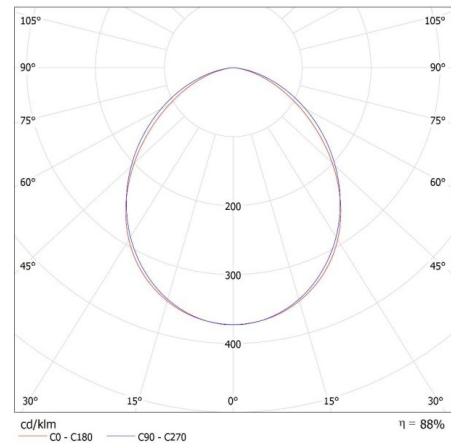

АКСЕСОАРИ

33889

IQ-LED FL QC I 3x1MM2

Херметичен бърз конектор за лесно и безопасно свързване на хранващия кабел и прожектора, IQ-LED FL QC I 3x1MM2 (33889)

Date of issue: 31.01.2024, 10:32

Запазва се правото за въвеждане на технически промени. Данните, съдържащи се в този материал, не са правно обвързващи. Фотометрия: резултати, получени по време на изпитване на дадения екземпляр.

BG