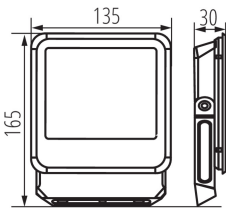

iQ-LED

Kanlux

33881 IQ-LED FL-20W-NW

LED осветител

Устойчивост на цвета в елипсите на Макадам : ≤ 6

Индекс на цвето предаване: 80

Експлоатационен срок на лампата [h] : 50000

Брой цикли вкл. / изкл. : ≥ 25000

Ъгъл на светене [°] : 100

Светлинна ефективност на лампата [lm/W] : 115

Обхват на околната температура, на която може да бъде изложен продуктът [°C] : -30÷50

Материал на корпуса : метал

Вид присъединение : свободни краища на кабелите

Вид проводник : H05RN-F

Дължина на проводника [m] : 0.3

Напречно сечение на кабела [mm²] : 1

Време за загряване на лампата [s] : ≤ 1

Време за пускане на лампата [s] : $\leq 0,5$

Осветително тяло, подвижно във вертикална равнина [°] : 180

Степен на защита IP : 65

ЛОГИСТИЧНИ ДАННИ:

Мерна единица : брой

Как е опаковано : 20

Количество бройки в междинна опаковка : 1

Количество бройки в сборна опаковка : 20

Единично нето тегло [g] : 324

Грамаж [g] : 388

Бруто тегло на един брой [g] : 364

Дължина на единична опаковка [cm] : 14

Ширина на единична опаковка [cm] : 3.5

Височина на единична опаковка [cm] : 17.5

Тегло на кашон [kg] : 7.76

Ширина на кашон [cm] : 32.5

Височина на кашон [cm] : 21

Дължина на кашон [cm] : 38.5

Вместимост на кашон [m³] : 0.026276

ДОПЪЛНИТЕЛНА ИНФОРМАЦИЯ:

- 5-годишна Гаранция при спазване на гаранционните условия, достъпни в уебсайта

Date of issue: 31.01.2024, 10:32

Запазва се правото за въвеждане на технически промени. Данните, съдържащи се в този материал, не са правно обвързващи. Фотометрия: резултати, получени по време на изпитване на дадения екземпляр.

BG