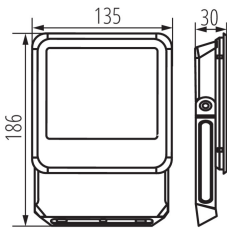

iQ-LED

Kanlux

33882 IQ-LED FL-30W-NW

LED осветител

Устойчивост на цвета в елипсите на Макадам : ≤ 6

Индекс на цвето предаване: 80

Експлоатационен срок на лампата [h] : 50000

Брой цикли вкл. / изкл. : ≥ 25000

Ъгъл на светене [°] : 100

Светлинна ефективност на лампата [lm/W] : 115

Обхват на околната температура, на която може да бъде изложен продуктът [°C] : -30÷50

Материал на корпуса : метал

Вид присъединение : свободни краища на кабелите

Вид проводник : H05RN-F

Дължина на проводника [m] : 0.3

Напречно сечение на кабела [mm²] : 1

Време за загряване на лампата [s] : ≤ 1

Време за пускане на лампата [s] : $\leq 0,5$

Осветително тяло, подвижно във вертикална равнина [°] : 180

Степен на защита IP : 65

ЛОГИСТИЧНИ ДАННИ:

Мерна единица : брой

Как е опаковано : 20

Количество бройки в междинна опаковка : 1

Количество бройки в сборна опаковка : 20

Единично нето тегло [g] : 370

Грамаж [g] : 438.5

Бруто тегло на един брой [g] : 418

Дължина на единична опаковка [cm] : 14

Ширина на единична опаковка [cm] : 3.5

Височина на единична опаковка [cm] : 19.5

Тегло на кашон [kg] : 8.77

Ширина на кашон [cm] : 32

Височина на кашон [cm] : 23

Дължина на кашон [cm] : 38.5

Вместимост на кашон [m³] : 0.028336

ДОПЪЛНИТЕЛНА ИНФОРМАЦИЯ:

- 5-годишна Гаранция при спазване на гаранционните условия, достъпни в уебсайта

Date of issue: 31.01.2024, 10:36

Запазва се правото за въвеждане на технически промени. Данните, съдържащи се в този материал, не са правно обвързващи. Фотометрия: резултати, получени по време на изпитване на дадения екземпляр.

BG