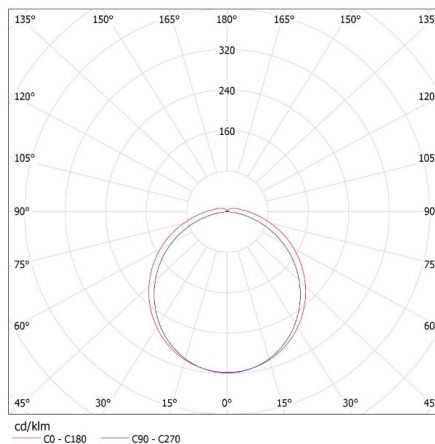

33891 MEBA LED 22-40W NW/WW

линейно LED осветително тяло

KANLUX S.A. (kat 33891) MEBA LED 22-40W NW/WW (22W) / LDC (Polar)

Luminaire: KANLUX S.A. (kat 33891) MEBA LED 22-40W NW/WW (22W)
Lamps: 1 x MEBA LED 22W WW