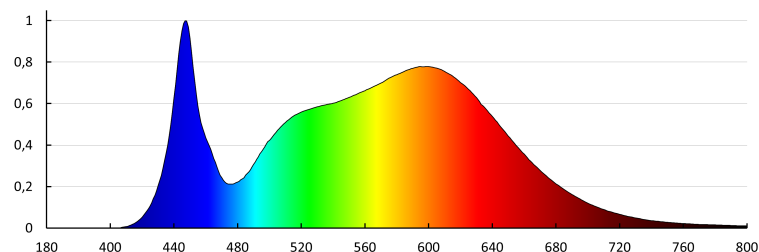

ДОПЪЛНИТЕЛНА ИНФОРМАЦИЯ:

- 5-годишна Гаранция при спазване на гаранционните условия, достъпни в уебсайта