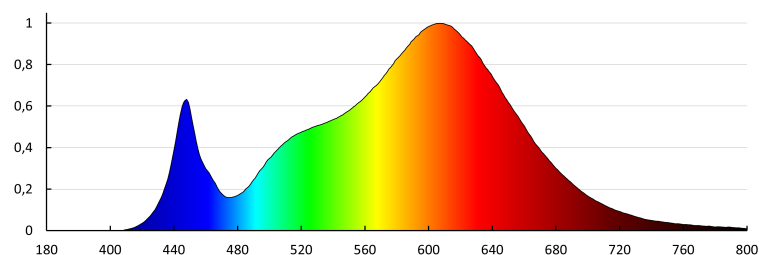

ДОПЪЛНИТЕЛНА ИНФОРМАЦИЯ:

- 5-годишна Гаранция при спазване на гаранционните условия, достъпни в уебсайта