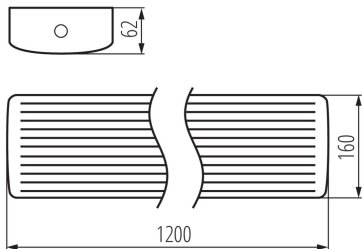

### ОБЩИ ДАННИ:

**Цвят:** бял

**Място на монтаж:** за монтаж върху таван

**Място на приложение:** на закрито

**Минимално разстояние от осветявания обект:** 0,5m

**Възможност за използване с димер:** не

**Дължина [mm]:** 1200

**Широчина [mm]:** 160

**Височина [mm]:** 62

**Интегриран LED източник на светлина:** да

**Ъгъл на светене [°]:** 120

**Skuteczność światlna modułu LED [lm/W]:** 173

линейно LED осветително тяло

Обхват на околната температура, на която може да бъде изложен продуктът [°C]: 5÷25

Материал на корпуса: стомана