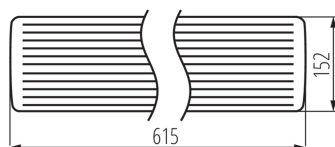

линейно LED осветително тяло

5905339338921

ОБЩИ ДАННИ:

Цвят: бял

Място на монтаж: за монтаж върху таван

Място на приложение: на закрито и на открито

Минимално разстояние от осветявания обект : 0,5m

Възможност за използване с димер : не

Дължина [mm]: 615

Широчина [mm]: 152

Височина [mm]: 57

Интегриран LED източник на светлина : да

ТЕХНИЧЕСКИ ДАННИ:

Номинално напрежение [V]: 220-240 AC

Номинална честота [Hz]: 50

Максимална мощност [W]: 20

Ъгъл на светене [°]: 120

Светлинна ефективност на лампата [lm/W]: 130

Обхват на околната температура, на която може да бъде изложен продуктът [°C]: -20+40

Материал на корпуса: стомана

Вид присъединение: самозаклучващи се клеми

Тегло на кашон [kg]: 6.07002

Ширина на кашон [cm]: 20

Височина на кашон [cm]: 33

Дължина на кашон [cm]: 64

Вместимост на кашон [m³]: 0.04224

ДОПЪЛНИТЕЛНА ИНФОРМАЦИЯ:

- 5-годишна Гаранция при спазване на гаранционните условия, достъпни в уебсайта