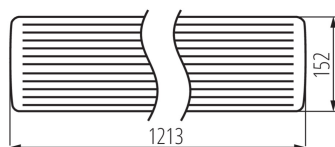

линейно LED осветително тяло

5905339338938

ОБЩИ ДАННИ:

Цвят: бял

Място на монтаж: за монтаж върху таван

Място на приложение: на закрито и на открито

Минимално разстояние от осветявания обект : 0,5m

Възможност за използване с димер : не

Дължина [mm]: 1213

Широчина [mm]: 152

Височина [mm]: 57

Интегриран LED източник на светлина : да

ТЕХНИЧЕСКИ ДАННИ:

Номинално напрежение [V]: 220-240 AC

Номинална честота [Hz]: 50

Максимална мощност [W]: 40

Ъгъл на светене [°]: 120

Светлинна ефективност на лампата [lm/W]: 130

Обхват на околната температура, на която може да бъде изложен продуктът [°C]: -20+40

Материал на корпуса: стомана

Вид присъединение: самозаклучващи се клеми

Тегло на кашон [kg]: 10.54998

Ширина на кашон [cm]: 20

Височина на кашон [cm]: 33

Дължина на кашон [cm]: 125

Вместимост на кашон [m³]: 0.0825

ДОПЪЛНИТЕЛНА ИНФОРМАЦИЯ:

- 5-годишна Гаранция при спазване на гаранционните условия, достъпни в уебсайта