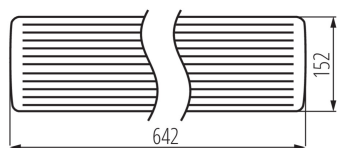

33894 MEBA 4LED 60 IP54 PC

линейно LED осветително тяло

5905339338945

ОБЩИ ДАННИ:

Цвят: бял

Място на монтаж: за монтаж върху таван

Място на приложение: на закрито и на открито

Минимално разстояние от осветявания обект : 0,5m

Захранване на лампите T8 LED: едностранно

Дължина [mm]: 642

Широчина [mm]: 152

Височина [mm]: 57

ТЕХНИЧЕСКИ ДАННИ:

Номинално напрежение [V]: 220-240 AC

Номинална честота [Hz]: 50

Максимална мощност [W]: 2 x max 9

Материал на корпуса: стомана

Вид присъединение: самозаклучващи се клеми

Обхват на напречните сечения на използваните кабели

[mm²]: 0,75-2

Степен на защита IP: 54

ЛОГИСТИЧНИ ДАННИ:

Мерна единица: брой

Как е опаковано: 6

Височина на единична опаковка [cm]: 6

Тегло на кашон [kg]: 6.04998

Ширина на кашон [cm]: 20

Височина на кашон [cm]: 33

Дължина на кашон [cm]: 68

Вместимост на кашон [m³]: 0.04488

33894 MEBA 4LED 60 IP54 PC

линейно LED осветително тяло