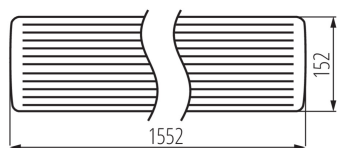

33896 MEBA 4LED 150 IP54 PC

линейно LED осветително тяло

5905339338969

ОБЩИ ДАННИ:

Цвят: бял

Място на монтаж: за монтаж върху таван

Място на приложение: на закрито и на открито

Минимално разстояние от осветявания обект : 0,5m

Захранване на лампите T8 LED: едностранно

Дължина [mm]: 1552

Широчина [mm]: 152

Височина [mm]: 57

ТЕХНИЧЕСКИ ДАННИ:

Номинално напрежение [V]: 220-240 AC

Номинална честота [Hz]: 50

Максимална мощност [W]: 2 x max 24

Материал на корпуса: стомана

Вид присъединение: самозаклучващи се клеми

Обхват на напречните сечения на използваните кабели

[mm²]: 0,75-2

Степен на защита IP: 54

ЛОГИСТИЧНИ ДАННИ:

Мерна единица: брой

Как е опаковано: 6

Тегло на кашон [kg]: 12,75

Ширина на кашон [cm]: 20

Височина на кашон [cm]: 33

Дължина на кашон [cm]: 158

Вместимост на кашон [m³]: 0.10428

33896 MEBA 4LED 150 IP54 PC

линейно LED осветително тяло

ДОПЪЛНИТЕЛНА ИНФОРМАЦИЯ: