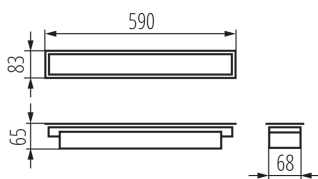

линейно LED осветително тяло

5905339339430

ОБЩИ ДАННИ:

Цвят: бял

Място на монтаж: за вграждане в таван

Място на приложение: на закрито

Минимално разстояние от осветявания обект : 0,5m

Възможност за използване с димер : не

Посока на светене на осветителното тяло : долна страна

Дължина [mm]: 590

Широчина [mm]: 83

Височина [mm]: 65

Интегриран LED източник на светлина : да

ТЕХНИЧЕСКИ ДАННИ:

Номинално напрежение [V]: 220-240 AC

Номинална честота [Hz]: 50

Грамаж [g]: 1150

Дължина на единична опаковка [cm]: 75

Ширина на единична опаковка [cm]: 11

Височина на единична опаковка [cm]: 7

Тегло на кашон [kg]: 1.15

Ширина на кашон [cm]: 11

Височина на кашон [cm]: 7

Дължина на кашон [cm]: 75

Вместимост на кашон [m³]: 0.005775

ДОПЪЛНИТЕЛНА ИНФОРМАЦИЯ:

- 5-годишна Гаранция при спазване на гаранционните условия, достъпни в уебсайта

KANLUX S.A. (kat 33943) AL-SH-WW-MPR-W-PT / LDC (Polar)