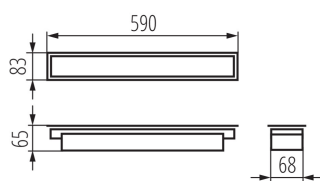

линейно LED осветително тяло

5905339339508

ОБЩИ ДАННИ:

Цвят: черен

Място на монтаж: за вграждане в таван

Място на приложение: на закрито

Минимално разстояние от осветявания обект : 0,5m

Възможност за използване с димер : не

Посока на светене на осветителното тяло : долна страна

Дължина [mm]: 590

Широчина [mm]: 83

Височина [mm]: 65

Интегриран LED източник на светлина : да

ТЕХНИЧЕСКИ ДАННИ:

Номинално напрежение [V]: 220-240 AC

Номинална честота [Hz]: 50

Грамаж [g]: 1110

Дължина на единична опаковка [cm]: 75

Ширина на единична опаковка [cm]: 11

Височина на единична опаковка [cm]: 7

Тегло на кашон [kg]: 1.11

Ширина на кашон [cm]: 11

Височина на кашон [cm]: 7

Дължина на кашон [cm]: 75

Вместимост на кашон [m³]: 0.005775

ДОПЪЛНИТЕЛНА ИНФОРМАЦИЯ:

- 5-годишна Гаранция при спазване на гаранционните условия, достъпни в уебсайта

KANLUX S.A. (kat 33950) AL-SL-WW-MAT-B-PT / LDC (Polar)