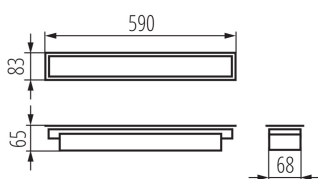

линейно LED осветително тяло

5905339339546

ОБЩИ ДАННИ:

Цвят: черен

Място на монтаж: за вграждане в таван

Място на приложение: на закрито

Минимално разстояние от осветявания обект : 0,5m

Възможност за използване с димер : не

Посока на светене на осветителното тяло : долна страна

Дължина [mm]: 590

Широчина [mm]: 83

Височина [mm]: 65

Интегриран LED източник на светлина : да

ТЕХНИЧЕСКИ ДАННИ:

Номинално напрежение [V]: 220-240 AC

Номинална честота [Hz]: 50

Грамаж [g]: 1110

Дължина на единична опаковка [cm]: 75

Ширина на единична опаковка [cm]: 11

Височина на единична опаковка [cm]: 7

Тегло на кашон [kg]: 1.11

Ширина на кашон [cm]: 11

Височина на кашон [cm]: 7

Дължина на кашон [cm]: 75

Вместимост на кашон [m³]: 0.005775

ДОПЪЛНИТЕЛНА ИНФОРМАЦИЯ:

- 5-годишна Гаранция при спазване на гаранционните условия, достъпни в уебсайта

KANLUX S.A. (kat 33954) AL-SL-WW-MPR-B-PT / LDC (Polar)