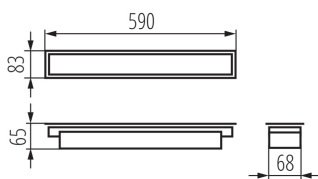

линейно LED осветително тяло

5905339339676

ОБЩИ ДАННИ:

Цвят: сребърен

Място на монтаж: за вграждане в таван

Място на приложение: на закрито

Минимално разстояние от осветявания обект : 0,5m

Възможност за използване с димер : не

Посока на светене на осветителното тяло : долна страна

Дължина [mm]: 590

Широчина [mm]: 83

Височина [mm]: 65

Интегриран LED източник на светлина : да

ТЕХНИЧЕСКИ ДАННИ:

Номинално напрежение [V]: 220-240 AC

Номинална честота [Hz]: 50

Грамаж [g]: 1150

Дължина на единична опаковка [cm]: 75

Ширина на единична опаковка [cm]: 11

Височина на единична опаковка [cm]: 7

Тегло на кашон [kg]: 1.15

Ширина на кашон [cm]: 11

Височина на кашон [cm]: 7

Дължина на кашон [cm]: 75

Вместимост на кашон [m³]: 0.005775

ДОПЪЛНИТЕЛНА ИНФОРМАЦИЯ:

- 5-годишна Гаранция при спазване на гаранционните условия, достъпни в уебсайта

KANLUX S.A. (kat 33967) AL-SH-WW-MPR-S-PT / LDC (Polar)