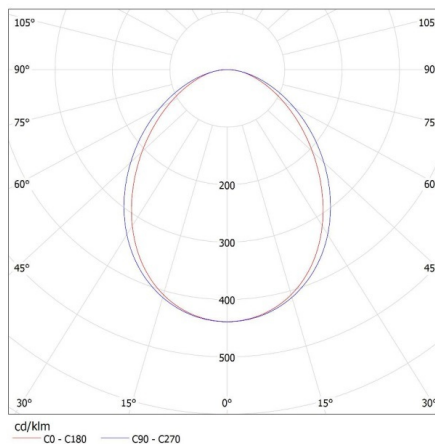

ДОПЪЛНИТЕЛНА ИНФОРМАЦИЯ:

- 5-годишна Гаранция при спазване на гаранционните условия, достъпни в уебсайта

KANLUX S.A. (kat 33975) AL-MH-WW-MAT-W-NT / LDC (Polar)