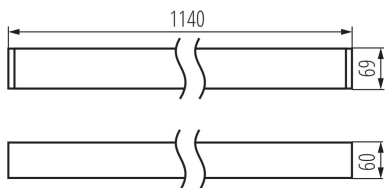

### ОБЩИ ДАННИ:

Цвят: бял

Място на монтаж: за монтаж върху таван

Място на приложение: на закрито

Минимално разстояние от осветявания обект : 0,5m

Възможност за използване с димер : не

Посока на светене на осветителното тяло : долна страна

Дължина [mm]: 1140

Широчина [mm]: 60

Височина [mm]: 69

Интегриран LED източник на светлина : да

Материал на корпуса: сплав на алуминий

Вид присъединение: самозаклучващи се клеми

Обхват на напречните сечения на използваните кабели [mm<sup>2</sup>]: 1,5÷2,5

Време за загряване на лампата [s]:  $\leq 1$