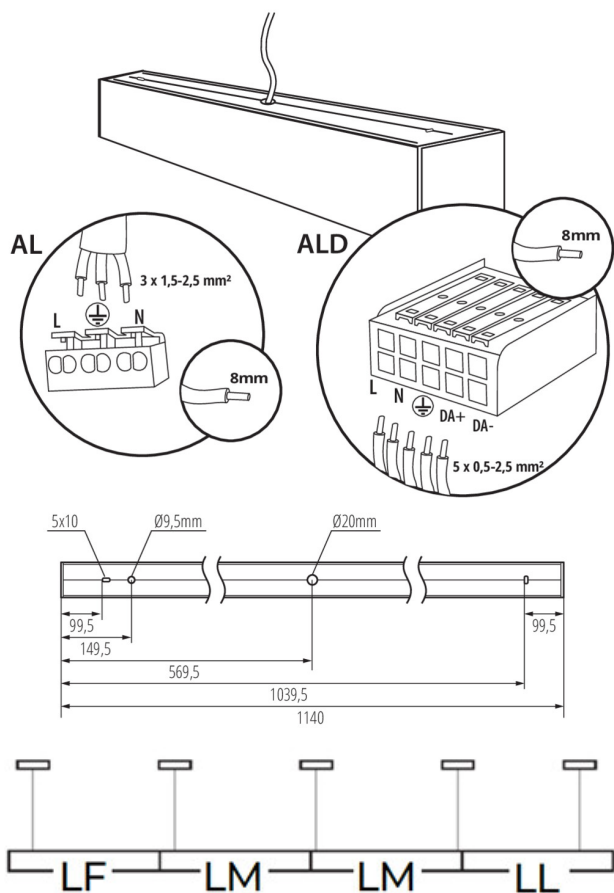

линейно LED осветително тяло