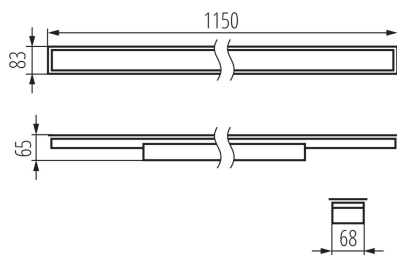

линейно LED осветително тяло

5905339340139

ОБЩИ ДАННИ:

Цвят: бял

Място на монтаж: за вграждане в таван

Място на приложение: на закрито

Минимално разстояние от осветявания обект: 0,5m

Възможност за използване с димер: не

Посока на светене на осветителното тяло: долна страна

Дължина [mm]: 1150

Широчина [mm]: 83

Височина [mm]: 65

Интегриран LED източник на светлина: да

ТЕХНИЧЕСКИ ДАННИ:

Номинално напрежение [V]: 220-240 AC

Номинална честота [Hz]: 50

Максимална мощност [W]: 40

Категория на защита от токов удар: I

Материал на дифузера: пластмаса

Вид диод: LED SMD

Светлинен поток [lm]: 4650

Цвят на светлината: бяла

Корелираната цветна температура [K]: 4000

Устойчивост на цвета в елипсите на Макадам: ≤ 3

Индекс на цвето предаване: 80

Експлоатационен срок на лампата [h]: 50000

Коефициент на запазване на светлинния поток на лампата след изтичане на номиналния срок на експлоатация: L90B10

Брой цикли вкл. / изкл.: ≥ 30000

Ъгъл на светене [°]: X75/Y90

Светлинна ефективност на лампата [lm/W]: 116

Обхват на околната температура, на която може да бъде изложен продуктът [°C]: 5÷25

тип абажур: микропризматичен

Материал на корпуса: стомана

Вид присъединение: самозаклучващи се клеми

Обхват на напречните сечения на използваните кабели [mm²]: 1,5÷2,5

Време за загряване на лампата [s]: ≤ 1

Време за пускане на лампата [s]: $\leq 0,5$

Степен на защита IP: 20