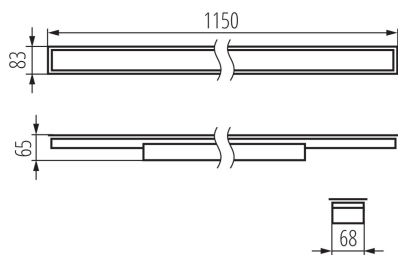

линейно LED осветително тяло

5905339340214

ОБЩИ ДАННИ:

Цвят: черен

Място на монтаж: за вграждане в таван

Място на приложение: на закрито

Минимално разстояние от осветявания обект : 0,5m

Възможност за използване с димер : не

Посока на светене на осветителното тяло : долна страна

Дължина [mm]: 1150

Широчина [mm]: 83

Височина [mm]: 65

Интегриран LED източник на светлина : да

ТЕХНИЧЕСКИ ДАННИ:

Номинално напрежение [V]: 220-240 AC

Номинална честота [Hz]: 50

Максимална мощност [W]: 40

Категория на защита от токов удар : I

Материал на дифузера : пластмаса

Вид диод: LED SMD

Светлинен поток [lm]: 5050

Цвят на светлината: бяла

Корелираната цветна температура [K]: 4000

Грамаж [g]: 1860

Дължина на единична опаковка [cm]: 136

Ширина на единична опаковка [cm]: 11

Височина на единична опаковка [cm]: 7

Тегло на кашон [kg]: 1.86

Ширина на кашон [cm]: 11

Височина на кашон [cm]: 7