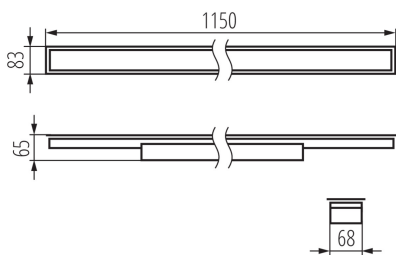

### ОБЩИ ДАННИ:

Цвят: черен

Място на монтаж: за вграждане в таван

Място на приложение: на закрито

Минимално разстояние от осветявания обект: 0,5m

Възможност за използване с димер: не

Посока на светене на осветителното тяло: долна страна

Дължина [mm]: 1150

Широчина [mm]: 83

Височина [mm]: 65

Интегриран LED източник на светлина: да

### ТЕХНИЧЕСКИ ДАННИ:

Номинално напрежение [V]: 220-240 AC

Номинална честота [Hz]: 50

Максимална мощност [W]: 40

Категория на защита от токов удар: I

Материал на дифузера: пластмаса

Вид диод: LED SMD

Светлинен поток [lm]: 4500

Ширина на единична опаковка [cm]: 11

Височина на единична опаковка [cm]: 7

Тегло на кашон [kg]: 1.86

Ширина на кашон [cm]: 11

Височина на кашон [cm]: 7

Дължина на кашон [cm]: 136

Вместимост на кашон [m<sup>3</sup>]: 0.010472