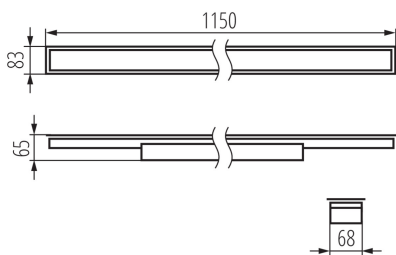

линейно LED осветително тяло

5905339340252

ОБЩИ ДАННИ:

Цвят: черен

Място на монтаж: за вграждане в таван

Място на приложение: на закрито

Минимално разстояние от осветявания обект : 0,5m

Възможност за използване с димер : не

Посока на светене на осветителното тяло : долна страна

Дължина [mm]: 1150

Широчина [mm]: 83

Височина [mm]: 65

Интегриран LED източник на светлина : да

ТЕХНИЧЕСКИ ДАННИ:

Номинално напрежение [V]: 220-240 AC

Номинална честота [Hz]: 50

Грамаж [g]: 1860

Дължина на единична опаковка [cm]: 136

Ширина на единична опаковка [cm]: 11

Височина на единична опаковка [cm]: 7

Тегло на кашон [kg]: 1.86

Ширина на кашон [cm]: 11

Височина на кашон [cm]: 7

Дължина на кашон [cm]: 136

Вместимост на кашон [m³]: 0.010472

ДОПЪЛНИТЕЛНА ИНФОРМАЦИЯ:

- 5-годишна Гаранция при спазване на гаранционните условия, достъпни в уебсайта

KANLUX S.A. (kat 34025) AL-MH-NW-MPR-B-PT / LDC (Polar)